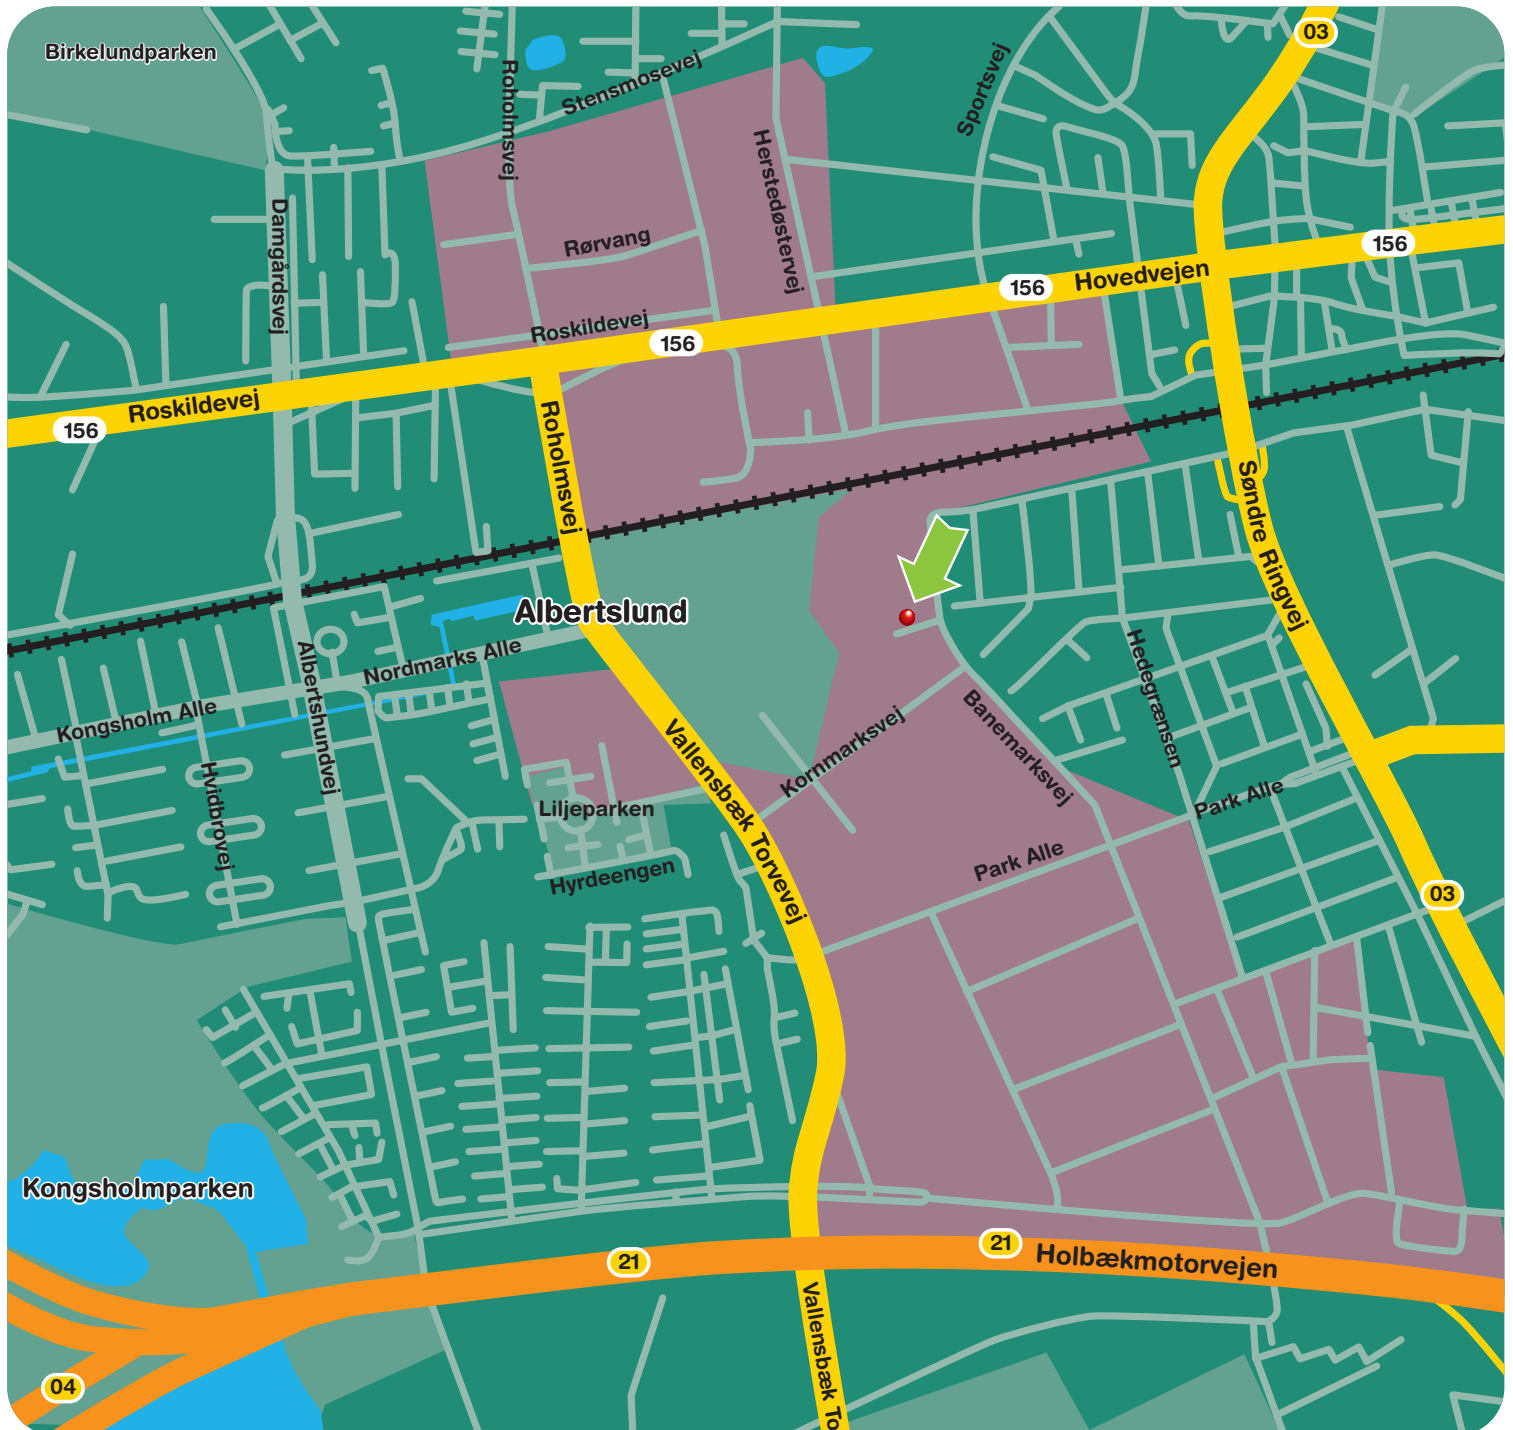

how to find us...

Banemarksvej 50 B
DK-2605 Brøndby

t +45 86 84 84 84
f +45 36 34 06 36